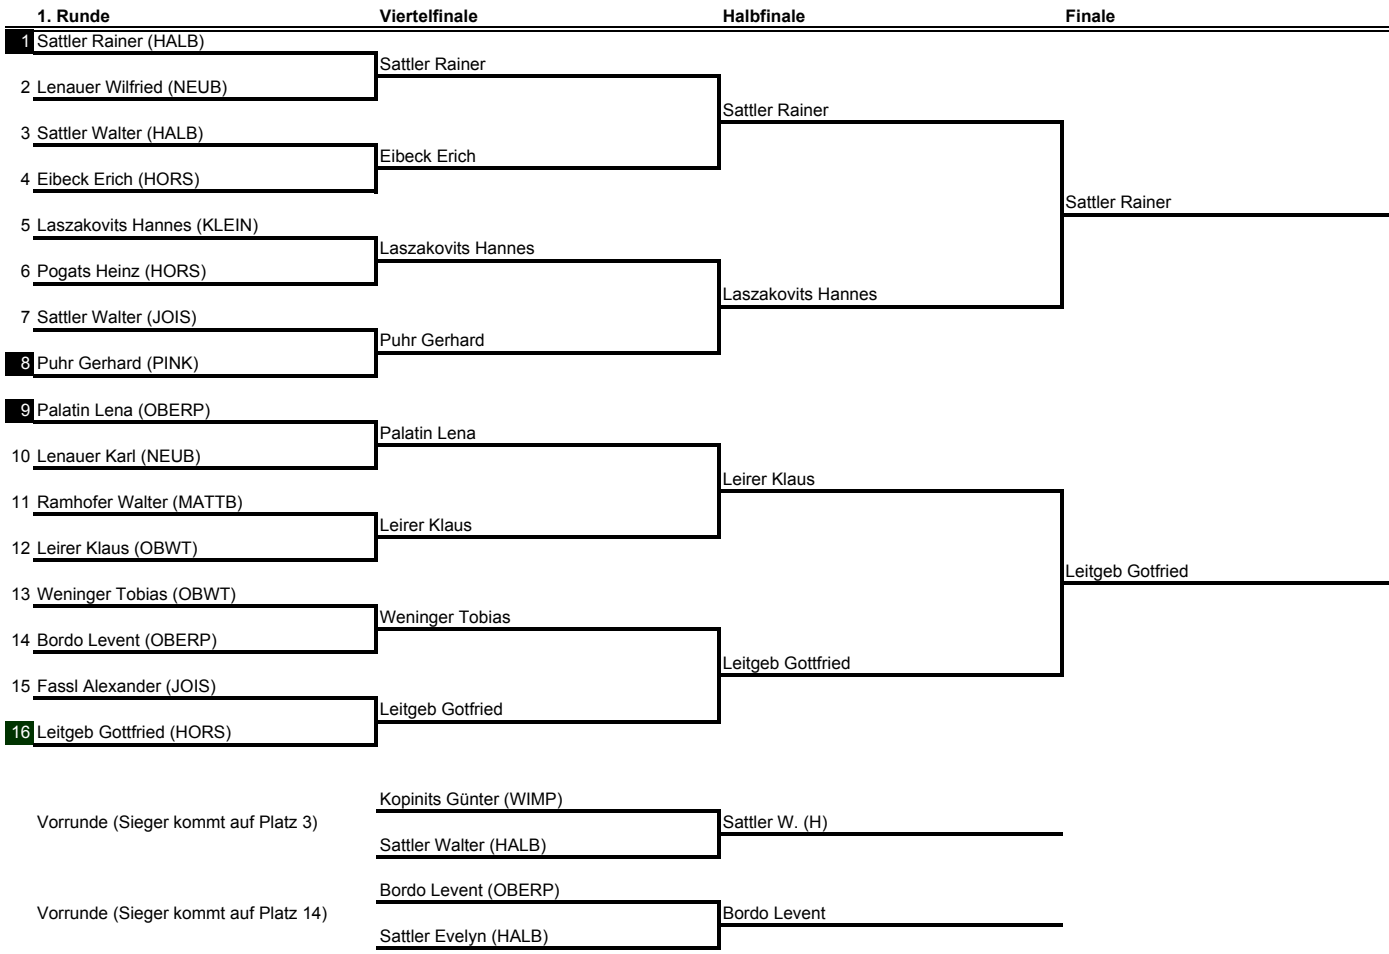

**HERREN A (offen)**

Habesohn Dominik 7:11, 11:9, 7:11, 18:16, 15:13

**HERREN B (bis 1700 RC-Punkte)**

Palatin Lena

## HERREN C (bis 1500 RC-Punkte)

Leitgeb Gottfried (HORS)

**HERREN D (bis 1250 RC-Punkte)**

**HERREN E (bis 1000 RC-Punkte)**

Lorenschitz Rene

<b>Damen-Einzel</b>	1	2	3	4	Punkte	Verh.	Platz
Palatin Lena (OBERP)		3:1	3:1	3:0	6	9:2	<b>1</b>
Sattler Evelyn (HALB)	1:3		3:2	3:0	4	7:5	<b>2</b>
Mendez Sonja (NEUDB)	1:3	2:3		3:0	2	6:6	<b>3</b>
Schweritz Franziska (NEUDB)	0:3	0:3	0:3		0	0:9	<b>4</b>