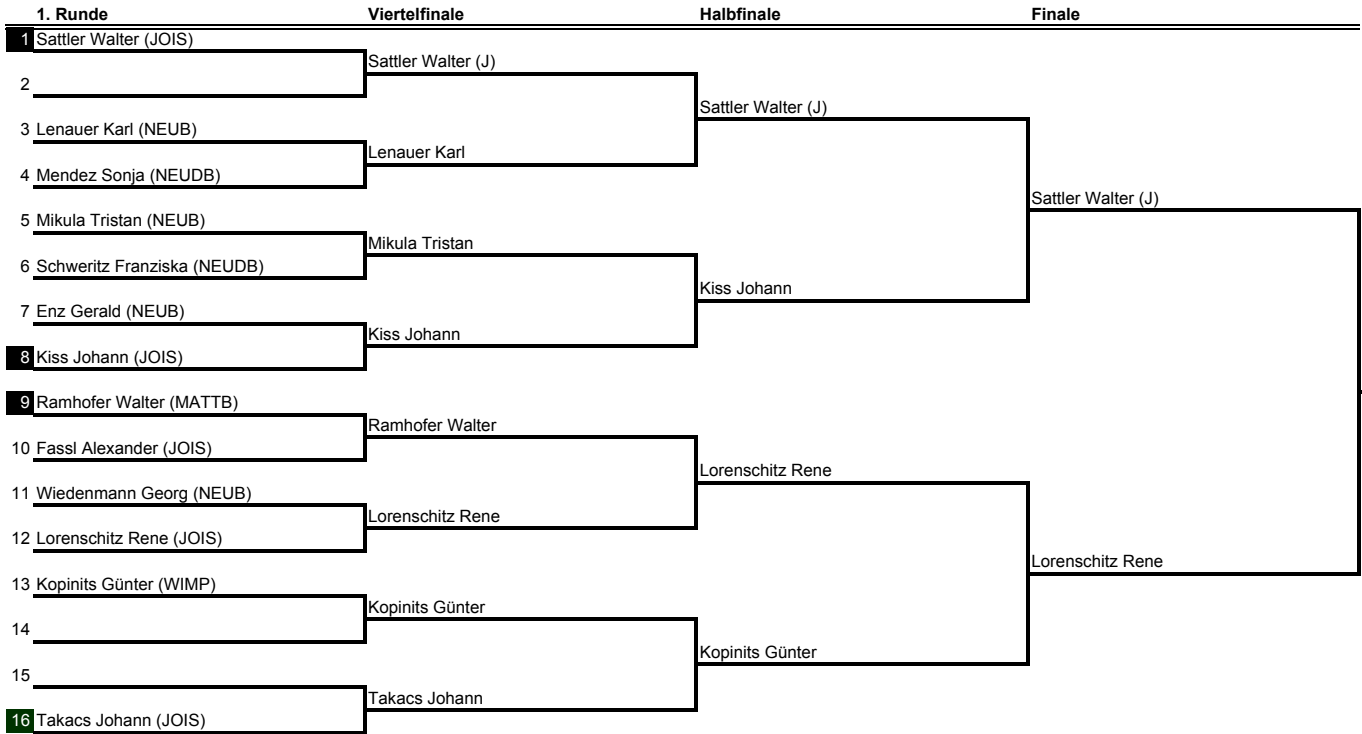

**HERREN A (offen)**

Habesohn Dominik 7:11, 11:9, 7:11, 18:16, 15:13

**HERREN B (bis 1700 RC-Punkte)**

Palatin Lena

## HERREN C (bis 1500 RC-Punkte)

Leitgeb Gottfried (HORS)

**HERREN D (bis 1250 RC-Punkte)**

**HERREN E (bis 1000 RC-Punkte)**

Lorenschitz Rene

<b>Damen-Einzel</b>	1	2	3	4	Punkte	Verh.	Platz
Palatin Lena (OBERP)		3:1	3:1	3:0	6	9:2	<b>1</b>
Sattler Evelyn (HALB)	1:3		3:2	3:0	4	7:5	<b>2</b>
Mendez Sonja (NEUDB)	1:3	2:3		3:0	2	6:6	<b>3</b>
Schweritz Franziska (NEUDB)	0:3	0:3	0:3		0	0:9	<b>4</b>