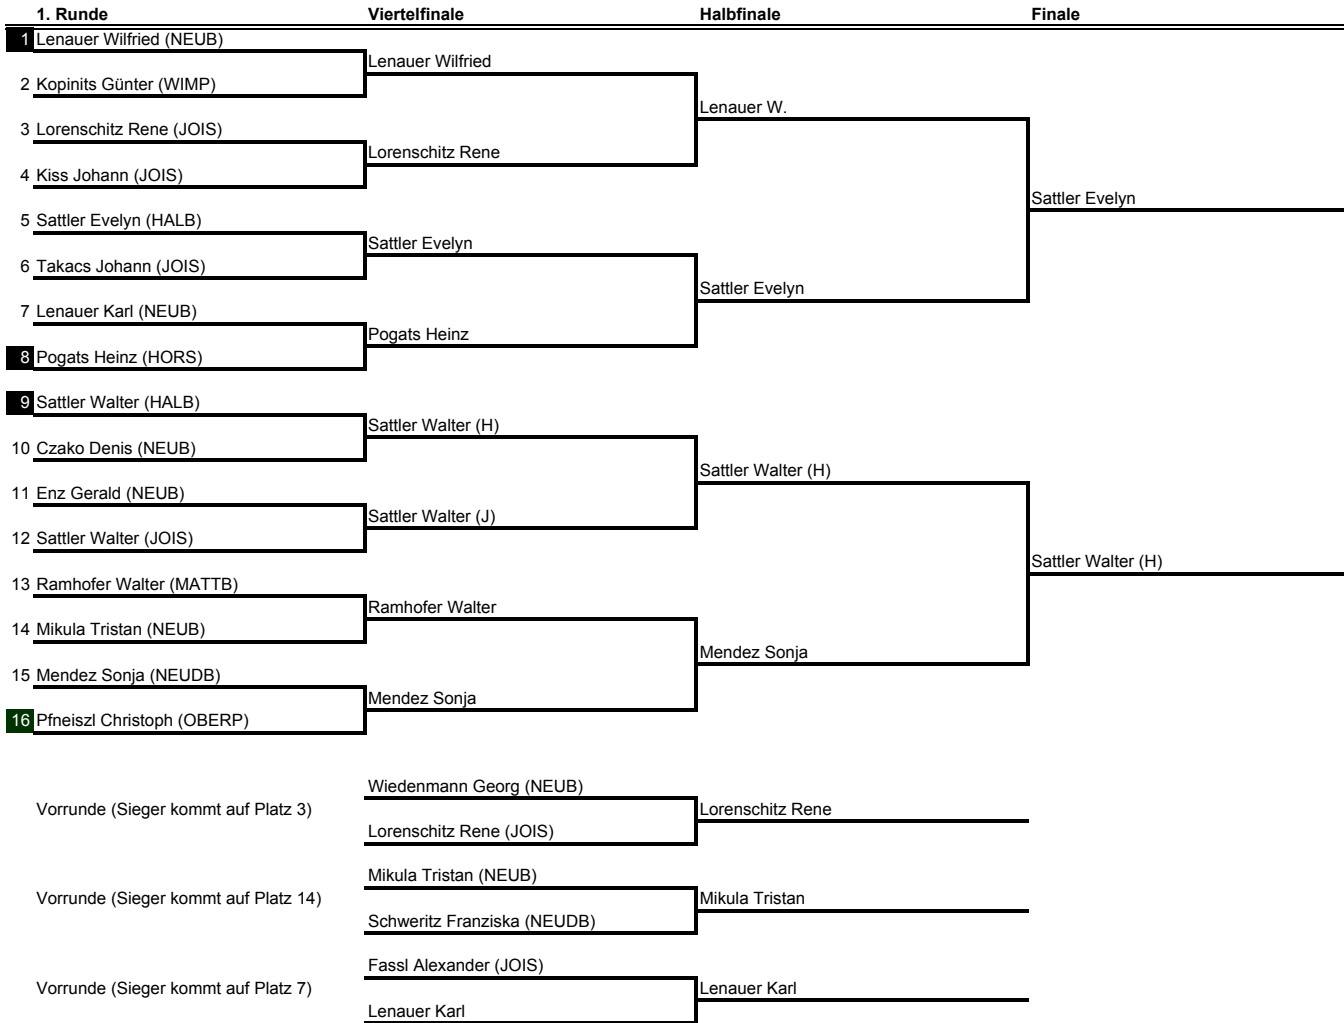

**HERREN A (offen)**

Habesohn Dominik 7:11, 11:9, 7:11, 18:16, 15:13

**HERREN B (bis 1700 RC-Punkte)**

Palatin Lena

## HERREN C (bis 1500 RC-Punkte)

Leitgeb Gottfried (HORS)

**HERREN D (bis 1250 RC-Punkte)**

**HERREN E (bis 1000 RC-Punkte)**

Lorenschitz Rene

<b>Damen-Einzel</b>	1	2	3	4	Punkte	Verh.	Platz
Palatin Lena (OBERP)		3:1	3:1	3:0	6	9:2	<b>1</b>
Sattler Evelyn (HALB)	1:3		3:2	3:0	4	7:5	<b>2</b>
Mendez Sonja (NEUDB)	1:3	2:3		3:0	2	6:6	<b>3</b>
Schweritz Franziska (NEUDB)	0:3	0:3	0:3		0	0:9	<b>4</b>