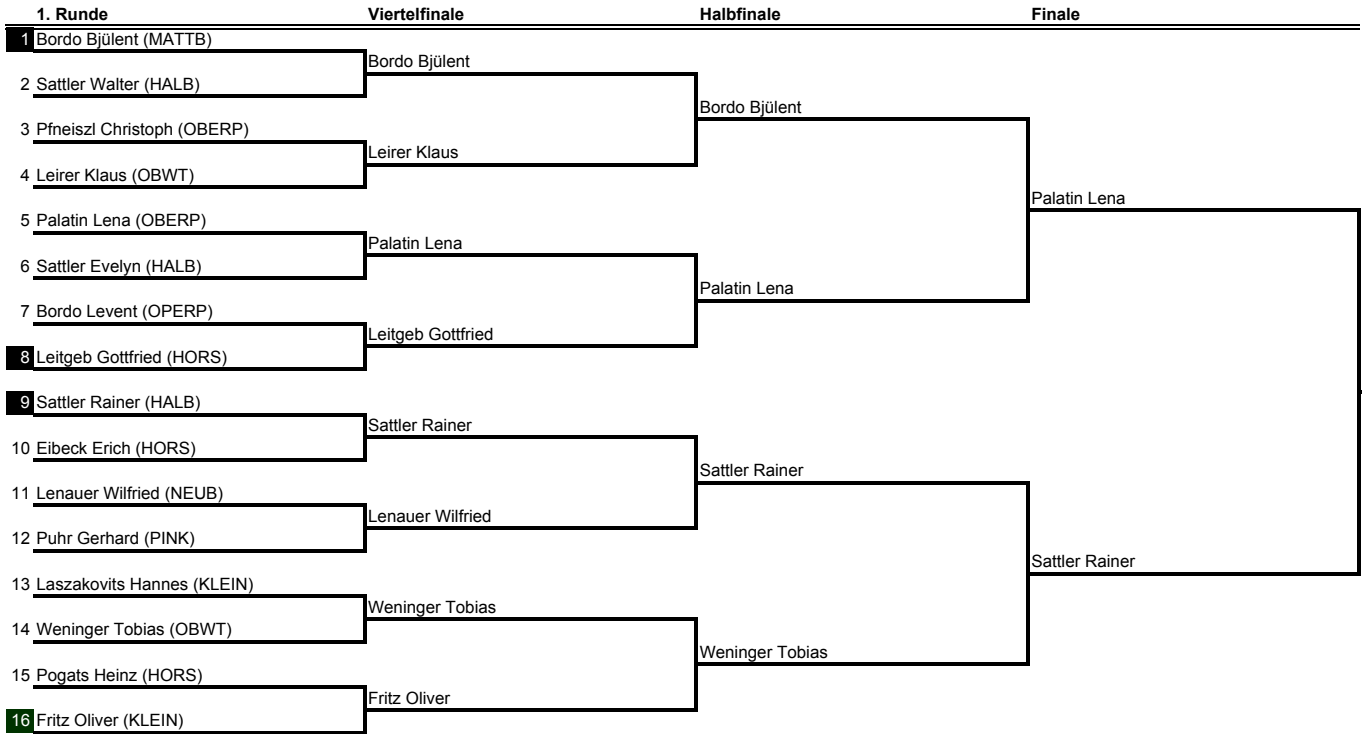

HERREN B (bis 1700 RC-Punkte)

Palatin Lena