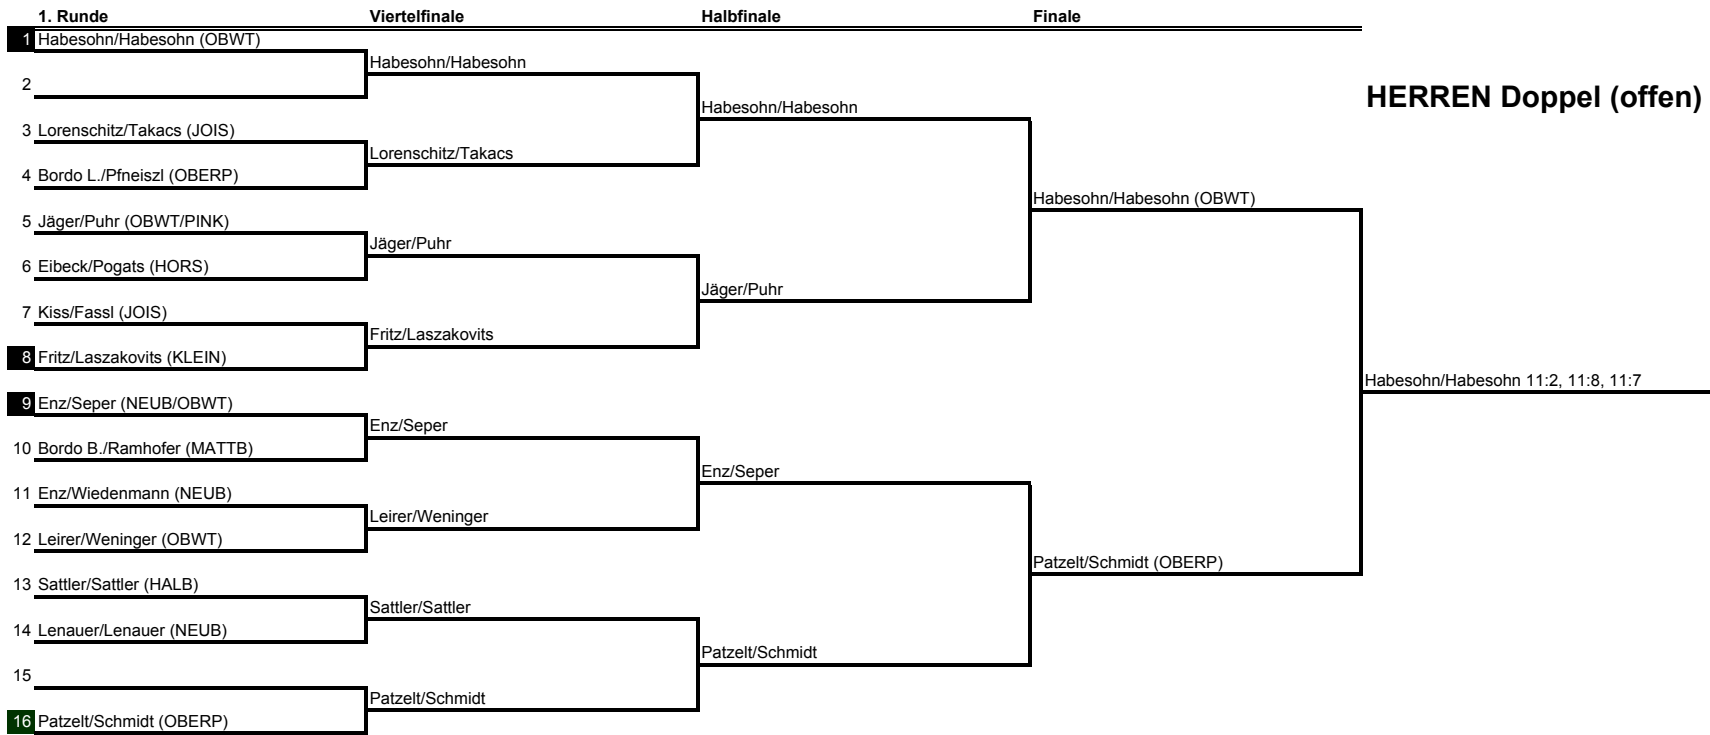

## HERREN C (bis 1500 RC-Punkte)

Leitgeb Gottfried (HORS)

**HERREN D (bis 1250 RC-Punkte)**

**HERREN E (bis 1000 RC-Punkte)**

Lorenschitz Rene

<b>Damen-Einzel</b>	1	2	3	4	Punkte	Verh.	Platz
Palatin Lena (OBERP)		3:1	3:1	3:0	6	9:2	<b>1</b>
Sattler Evelyn (HALB)	1:3		3:2	3:0	4	7:5	<b>2</b>
Mendez Sonja (NEUDB)	1:3	2:3		3:0	2	6:6	<b>3</b>
Schweritz Franziska (NEUDB)	0:3	0:3	0:3		0	0:9	<b>4</b>

**Finale**

---

---