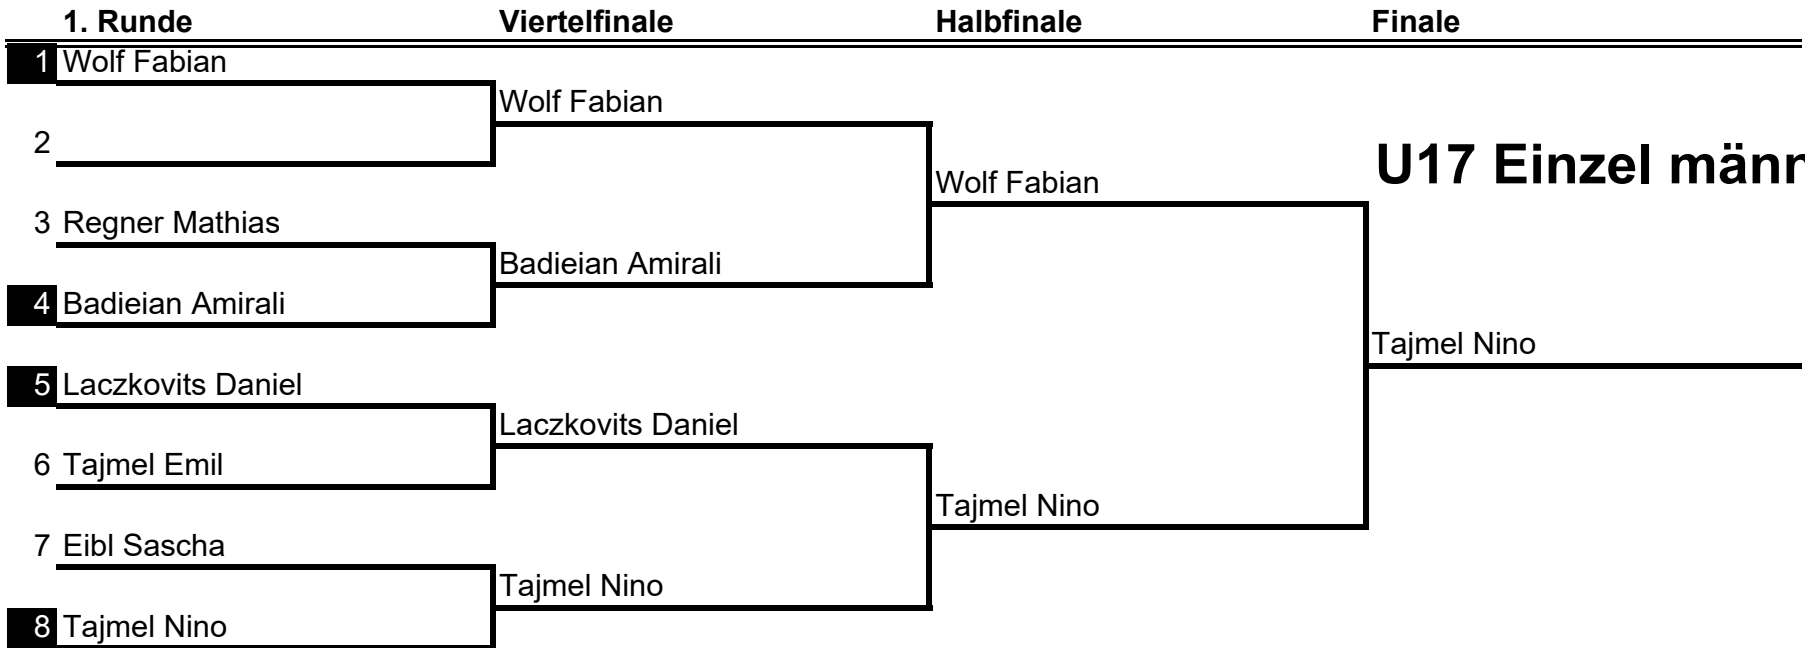

Seper/Enz

1. Runde

Halbfinale

Finale

Mixed Doppel

1. Runde

Halbfinale

Finale

U21 Einzel männlich

U19 männl.	1	2	3	4	Punkte	Verh.	Platz
Laczkovits Daniel (OBERP)		2:3	1:3	2:3	0	5:9	4
Neugebauer Tobias (MATTB)	3:2		2:3	3:2	4	8:7	2
Tajmel Nino (OBERP)	3:1	3:2		2:3	4	8:6	1
Wolf Fabian (OBERP)	3:2	2:3	3:2		4	8:7	3