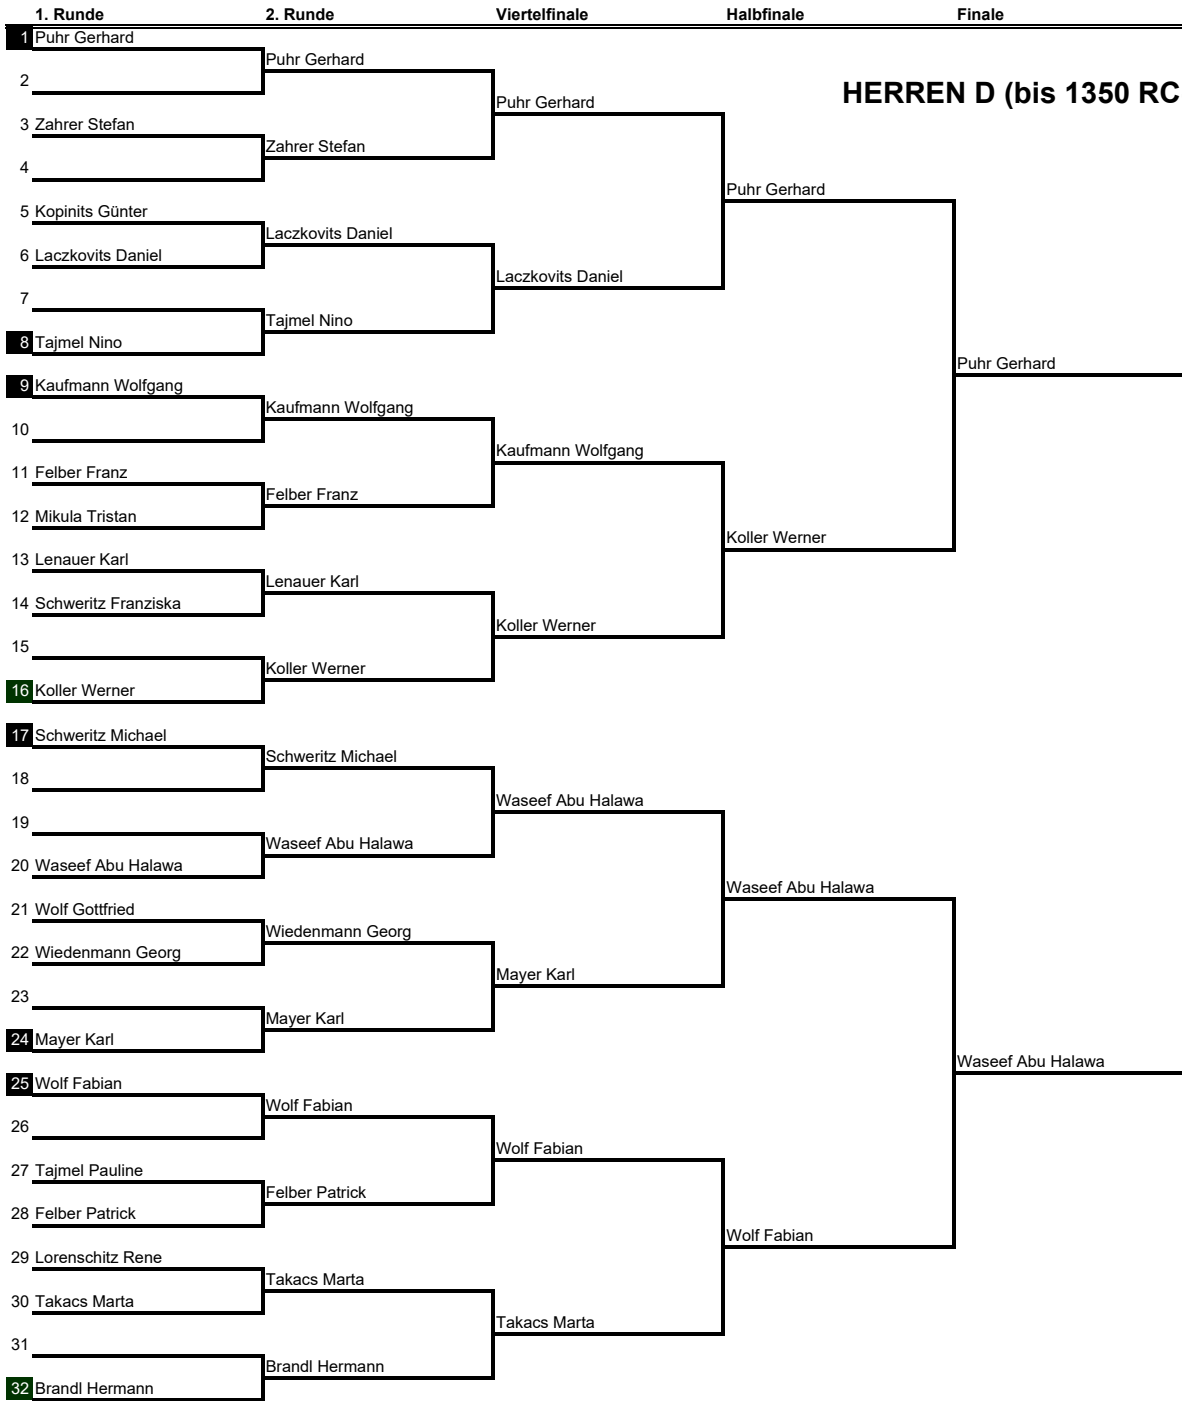

1. Runde 2. Runde Viertelfinale Halbfinale Finale

1. Runde 2. Runde Viertelfinale Halbfinale Finale

Waseef Abu Halawa

Damen-Einzel	1	2	3	4	Punkte	Verh.	Platz
Fuchs Elina		3:0	3:1	3:0	6	9:1	1
Schweritz Franziska	0:3		0:3	3:0	2	3:6	3
Tajmel Pauline	1:3	3:0		3:0	4	7:3	2
Freilos	0:3	0:3	0:3		0	0:9	4

Seper/Enz

1. Runde

Halbfinale

Finale

Mixed Doppel

1. Runde

Halbfinale

Finale