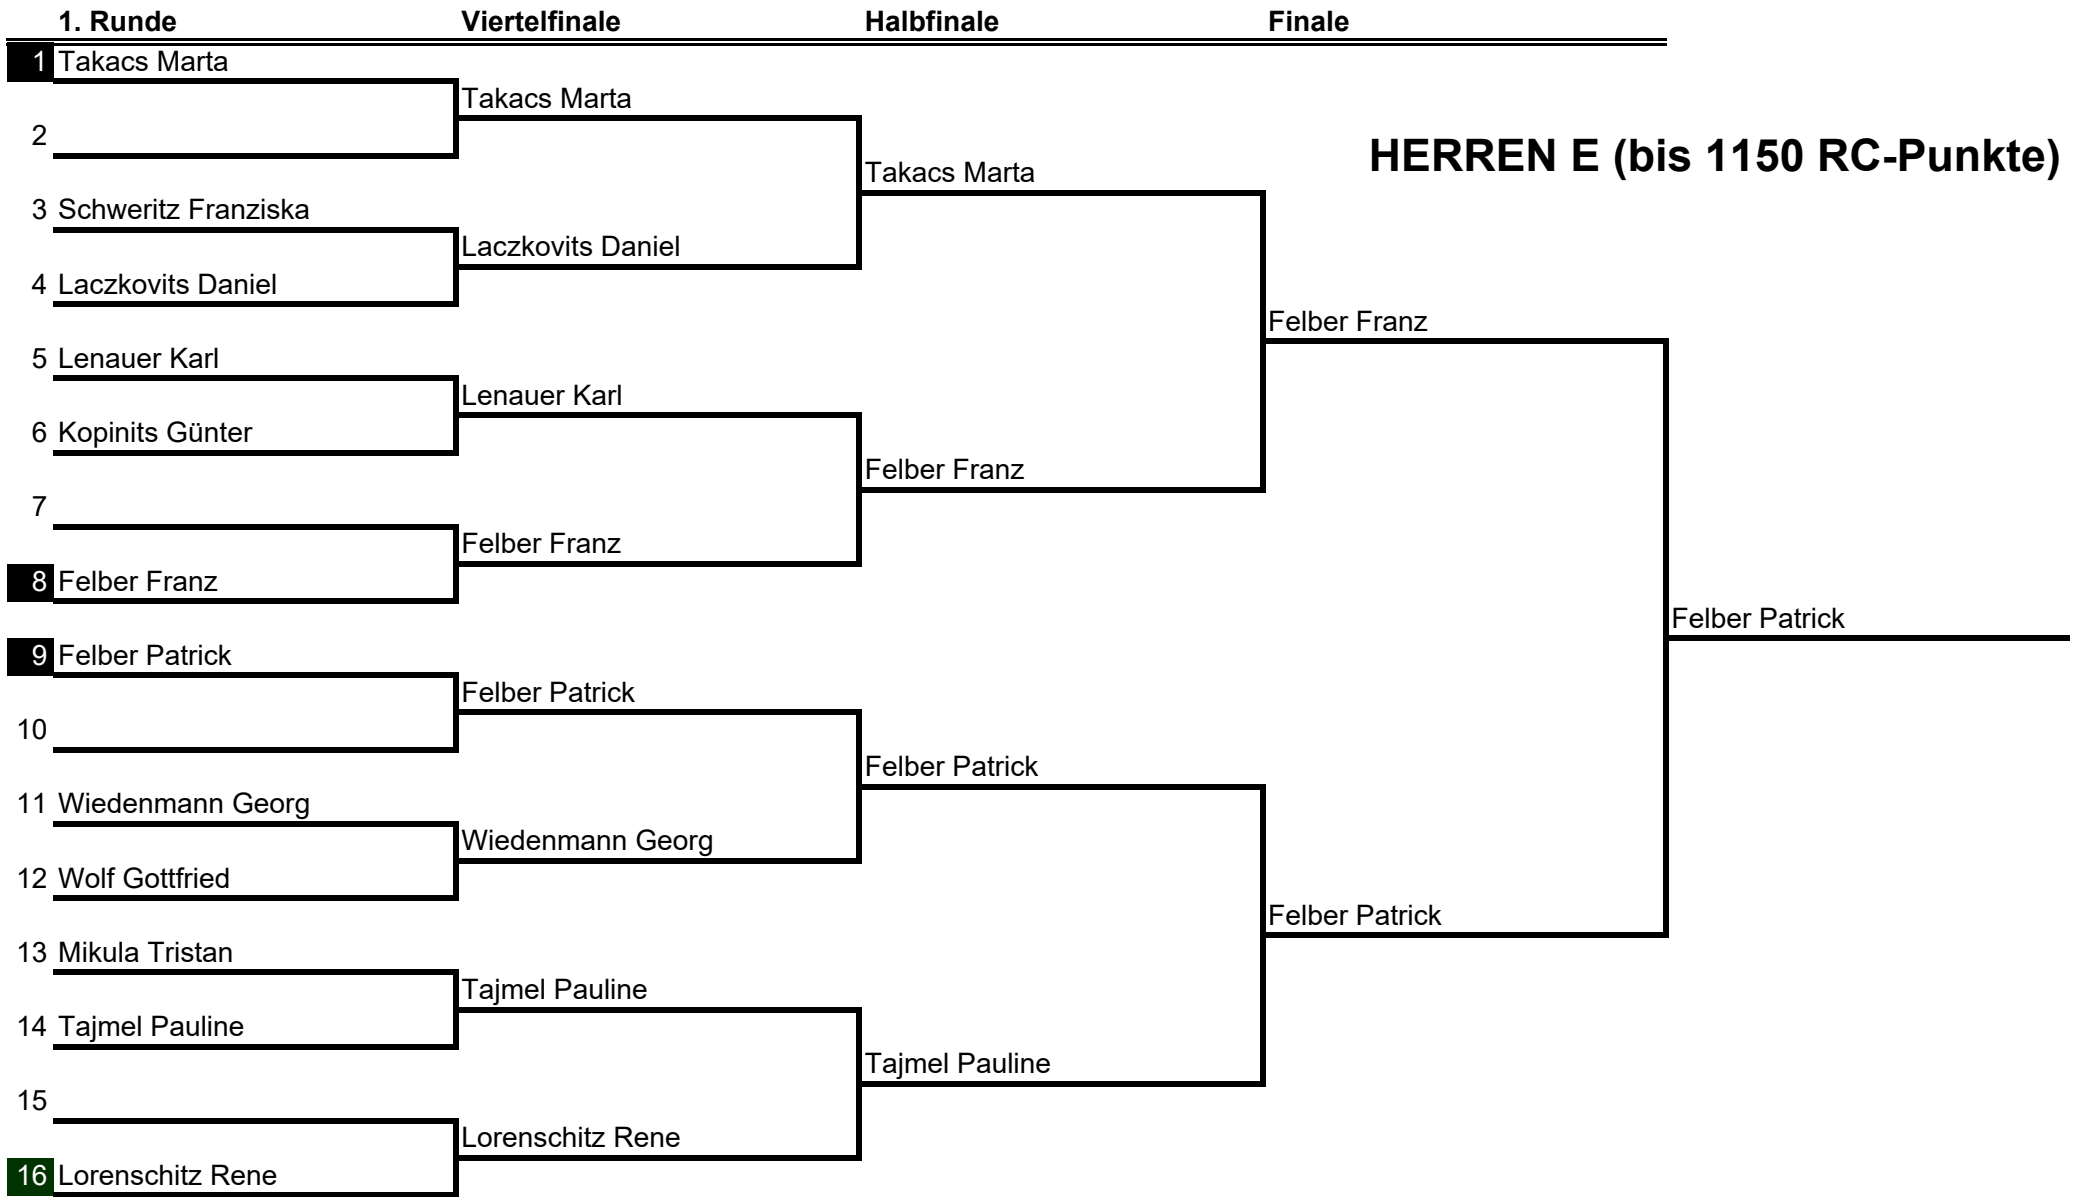

1. Runde 2. Runde Viertelfinale Halbfinale Finale

1. Runde 2. Runde Viertelfinale Halbfinale Finale

Waseef Abu Halawa

Damen-Einzel	1	2	3	4	Punkte	Verh.	Platz
Fuchs Elina		3:0	3:1	3:0	6	9:1	1
Schweritz Franziska	0:3		0:3	3:0	2	3:6	3
Tajmel Pauline	1:3	3:0		3:0	4	7:3	2
Freilos	0:3	0:3	0:3		0	0:9	4

Seper/Enz

1. Runde

Halbfinale

Finale

Mixed Doppel

1. Runde

Halbfinale

Finale