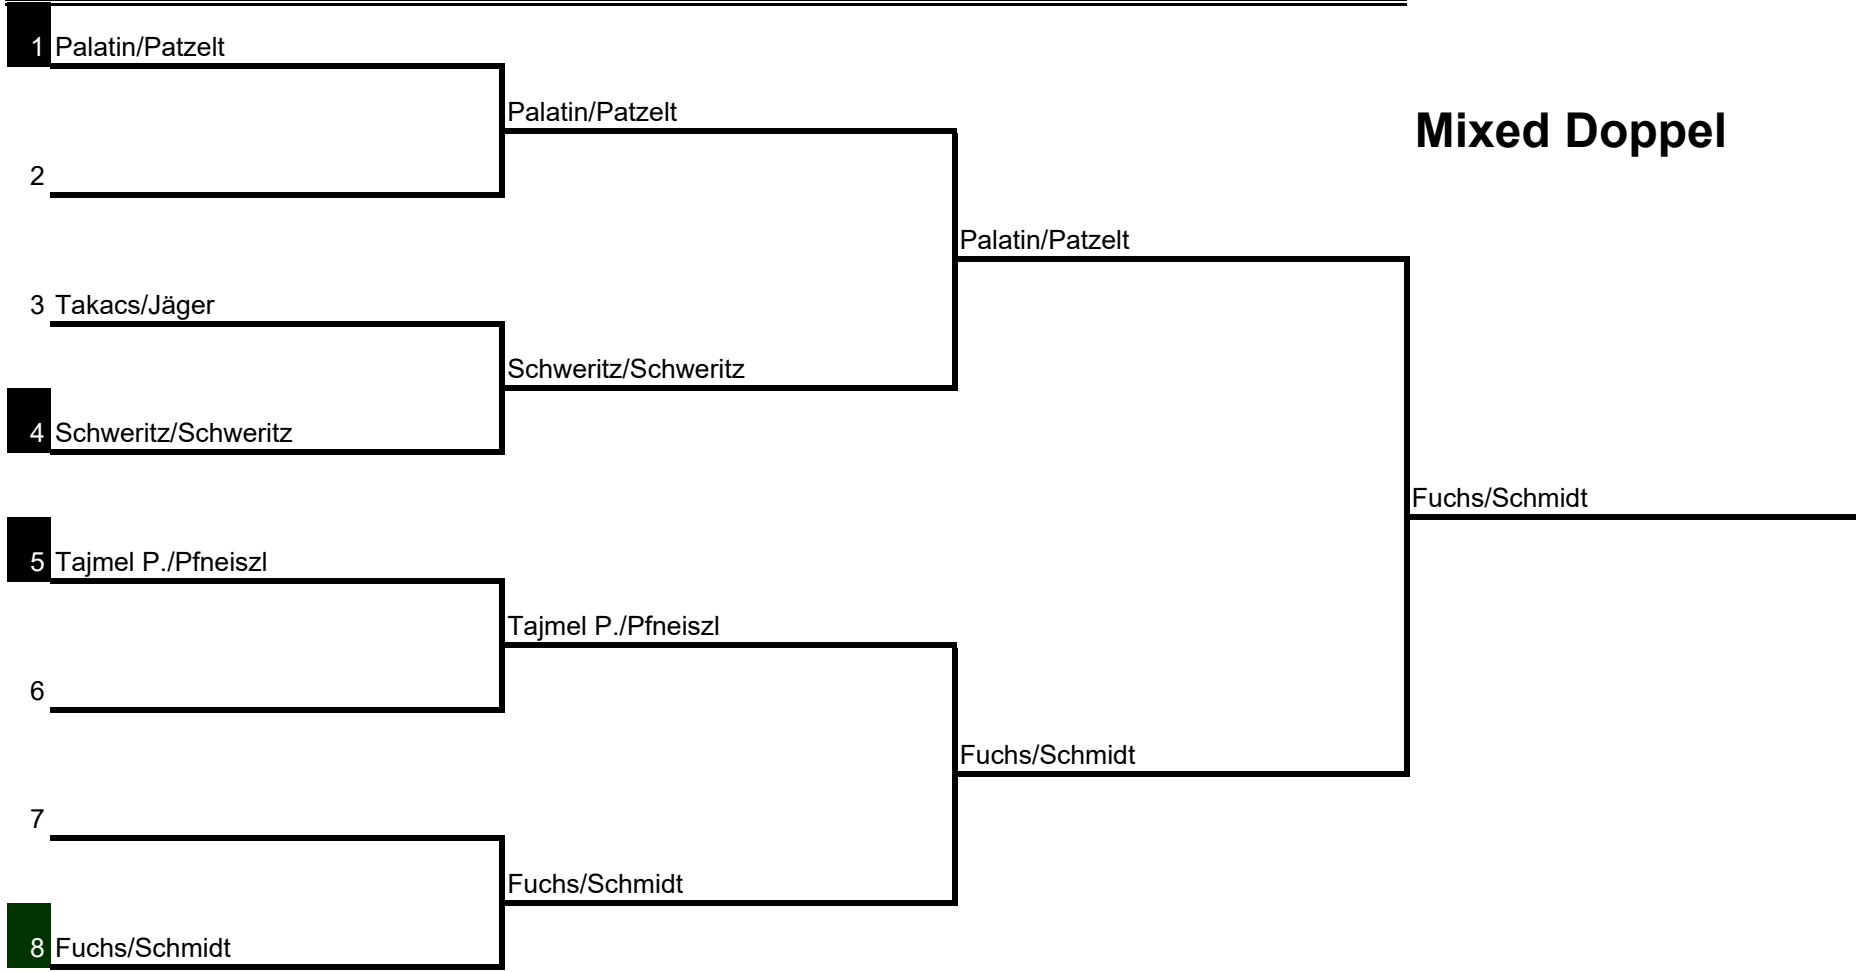

1. Runde 2. Runde Viertelfinale Halbfinale Finale

1. Runde 2. Runde Viertelfinale Halbfinale Finale

Waseef Abu Halawa

Damen-Einzel	1	2	3	4	Punkte	Verh.	Platz
Fuchs Elina		3:0	3:1	3:0	6	9:1	1
Schweritz Franziska	0:3		0:3	3:0	2	3:6	3
Tajmel Pauline	1:3	3:0		3:0	4	7:3	2
Freilos	0:3	0:3	0:3		0	0:9	4

Seper/Enz

1. Runde

Halbfinale

Finale

Mixed Doppel

1. Runde

Halbfinale

Finale