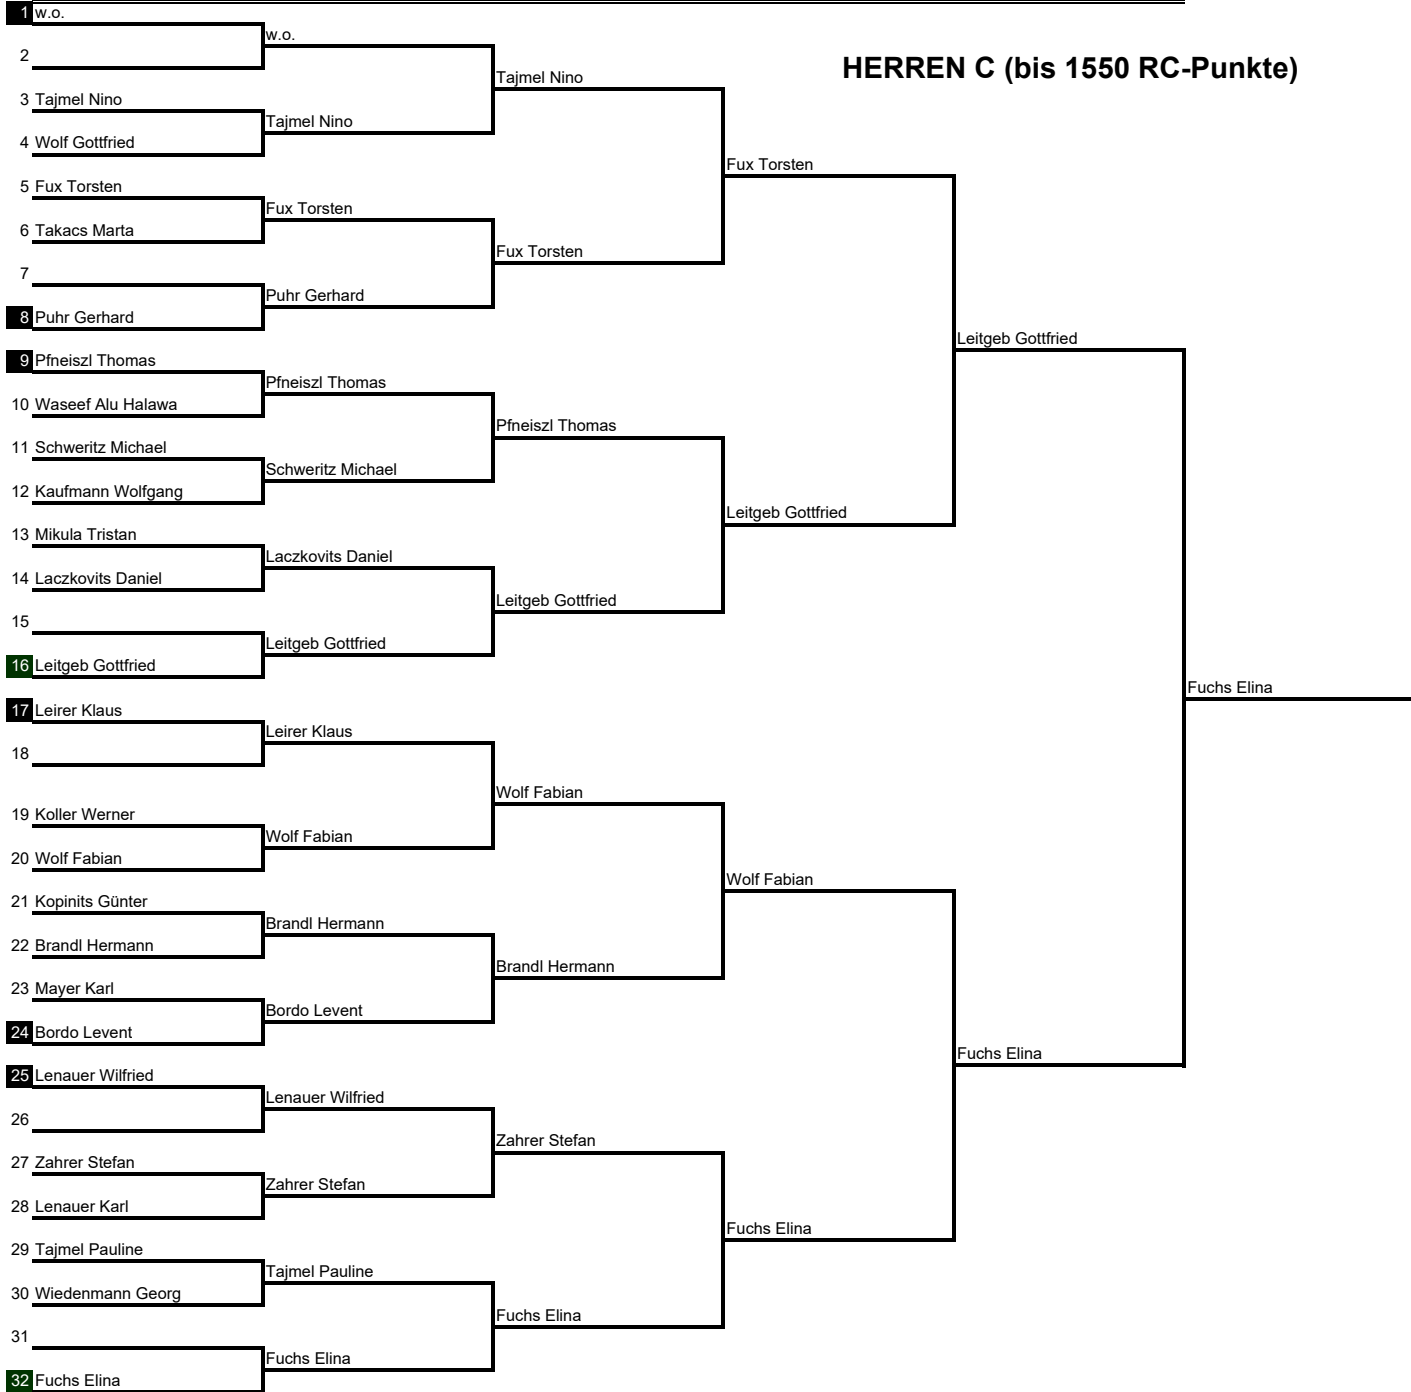

1. Runde 2. Runde Viertelfinale Halbfinale Finale

1. Runde 2. Runde Viertelfinale Halbfinale Finale

Waseef Abu Halawa

Damen-Einzel	1	2	3	4	Punkte	Verh.	Platz
Fuchs Elina		3:0	3:1	3:0	6	9:1	1
Schweritz Franziska	0:3		0:3	3:0	2	3:6	3
Tajmel Pauline	1:3	3:0		3:0	4	7:3	2
Freilos	0:3	0:3	0:3		0	0:9	4

Seper/Enz

1. Runde

Halbfinale

Finale

Mixed Doppel

1. Runde

Halbfinale

Finale