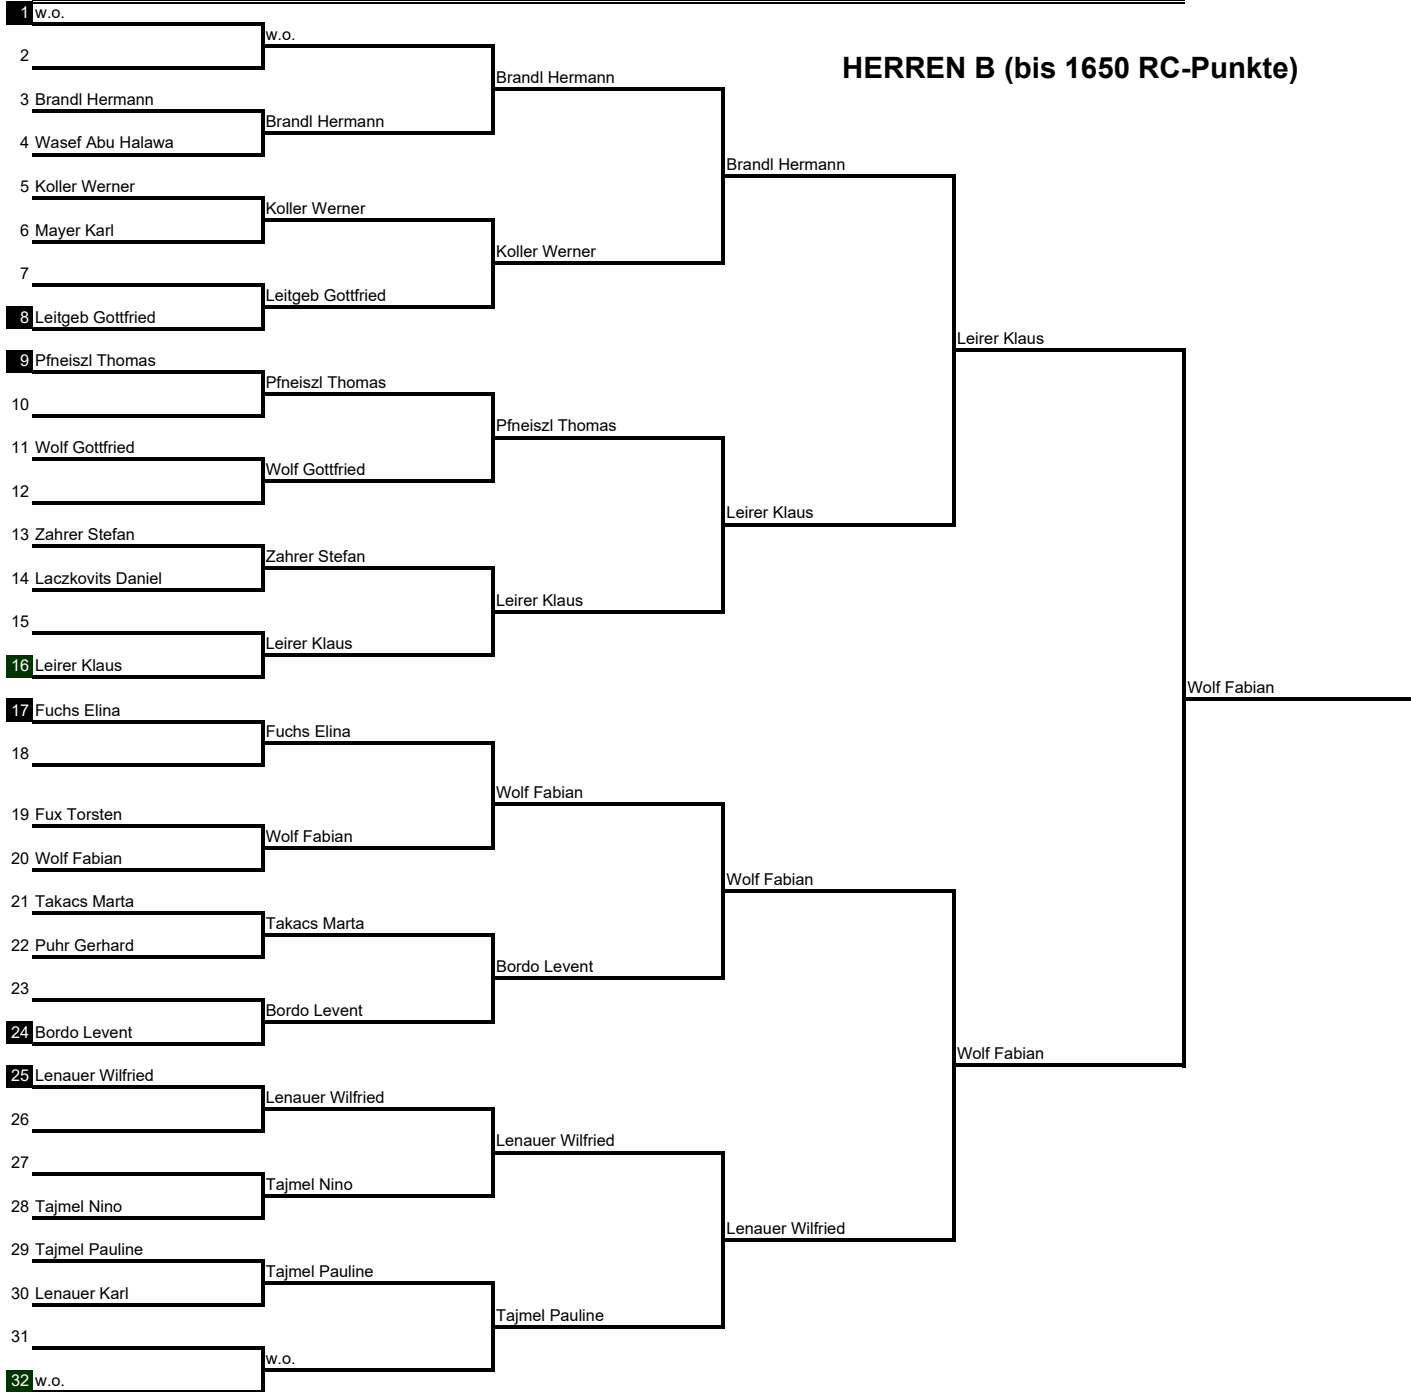

1. Runde 2. Runde Viertelfinale Halbfinale Finale

1. Runde 2. Runde Viertelfinale Halbfinale Finale

Waseef Abu Halawa

Damen-Einzel	1	2	3	4	Punkte	Verh.	Platz
Fuchs Elina		3:0	3:1	3:0	6	9:1	1
Schweritz Franziska	0:3		0:3	3:0	2	3:6	3
Tajmel Pauline	1:3	3:0		3:0	4	7:3	2
Freilos	0:3	0:3	0:3		0	0:9	4

Seper/Enz

1. Runde

Halbfinale

Finale

Mixed Doppel

1. Runde

Halbfinale

Finale