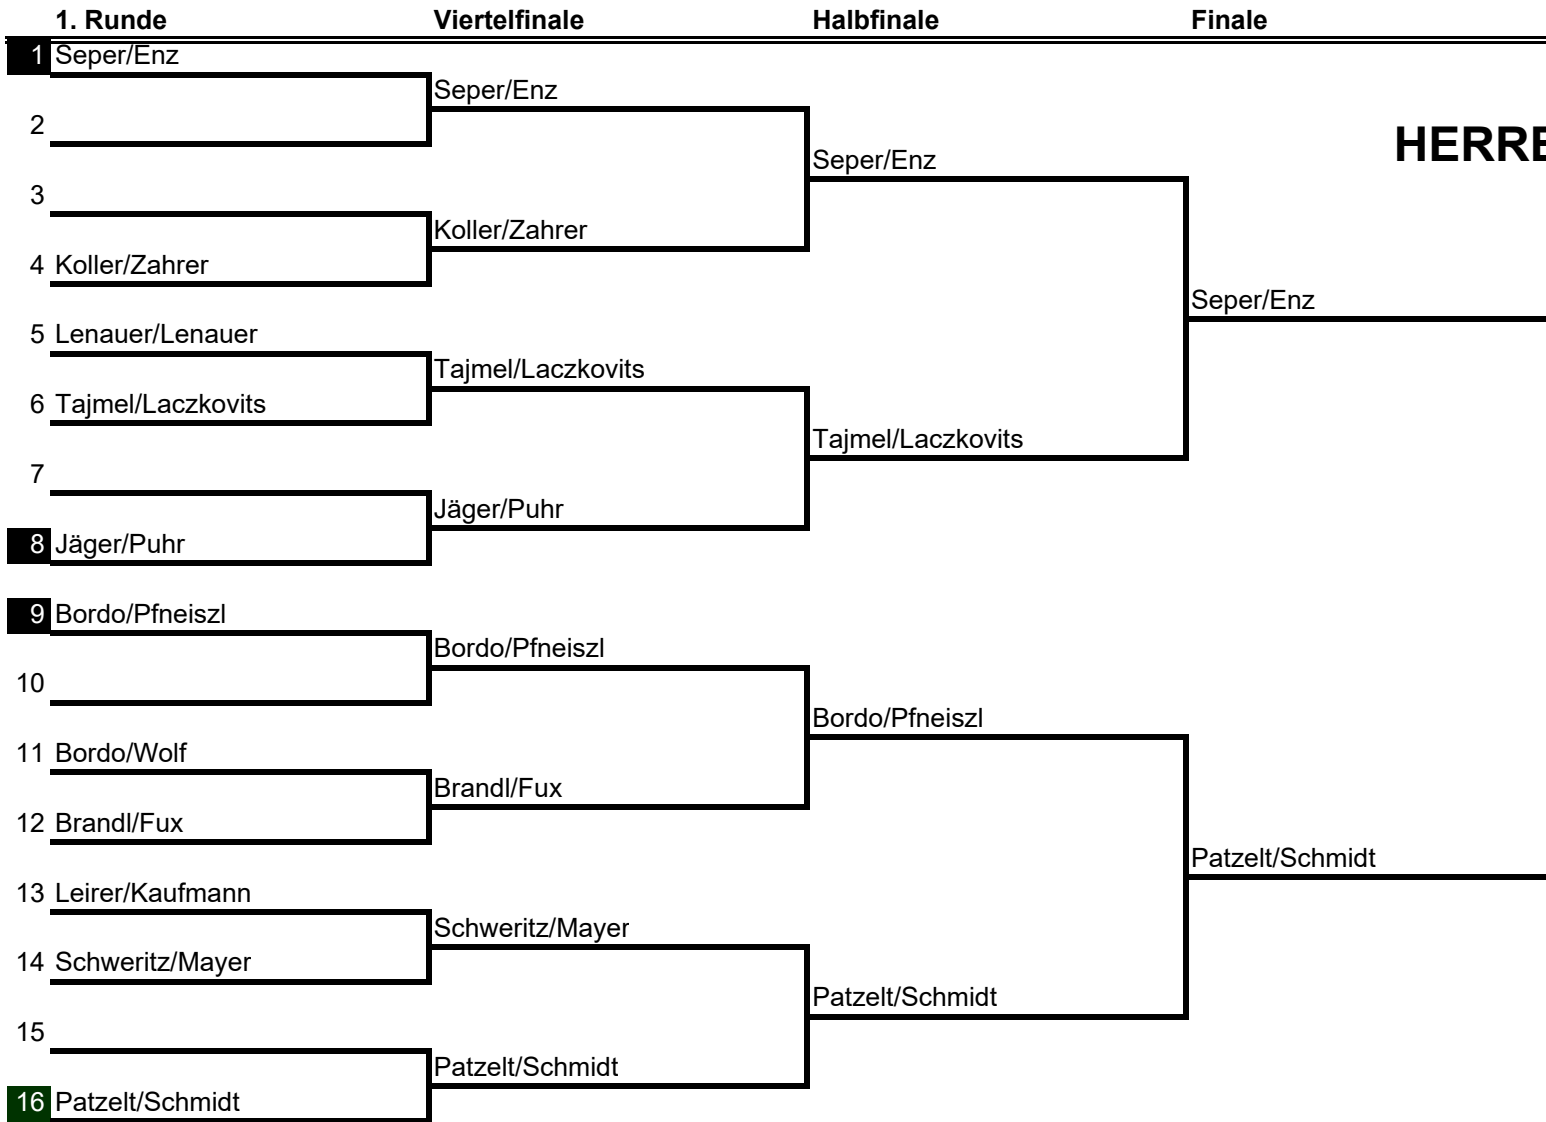

1. Runde 2. Runde Viertelfinale Halbfinale Finale

1. Runde 2. Runde Viertelfinale Halbfinale Finale

Waseef Abu Halawa

Damen-Einzel	1	2	3	4	Punkte	Verh.	Platz
Fuchs Elina		3:0	3:1	3:0	6	9:1	1
Schweritz Franziska	0:3		0:3	3:0	2	3:6	3
Tajmel Pauline	1:3	3:0		3:0	4	7:3	2
Freilos	0:3	0:3	0:3		0	0:9	4

Seper/Enz

1. Runde

Halbfinale

Finale

Mixed Doppel

1. Runde

Halbfinale

Finale